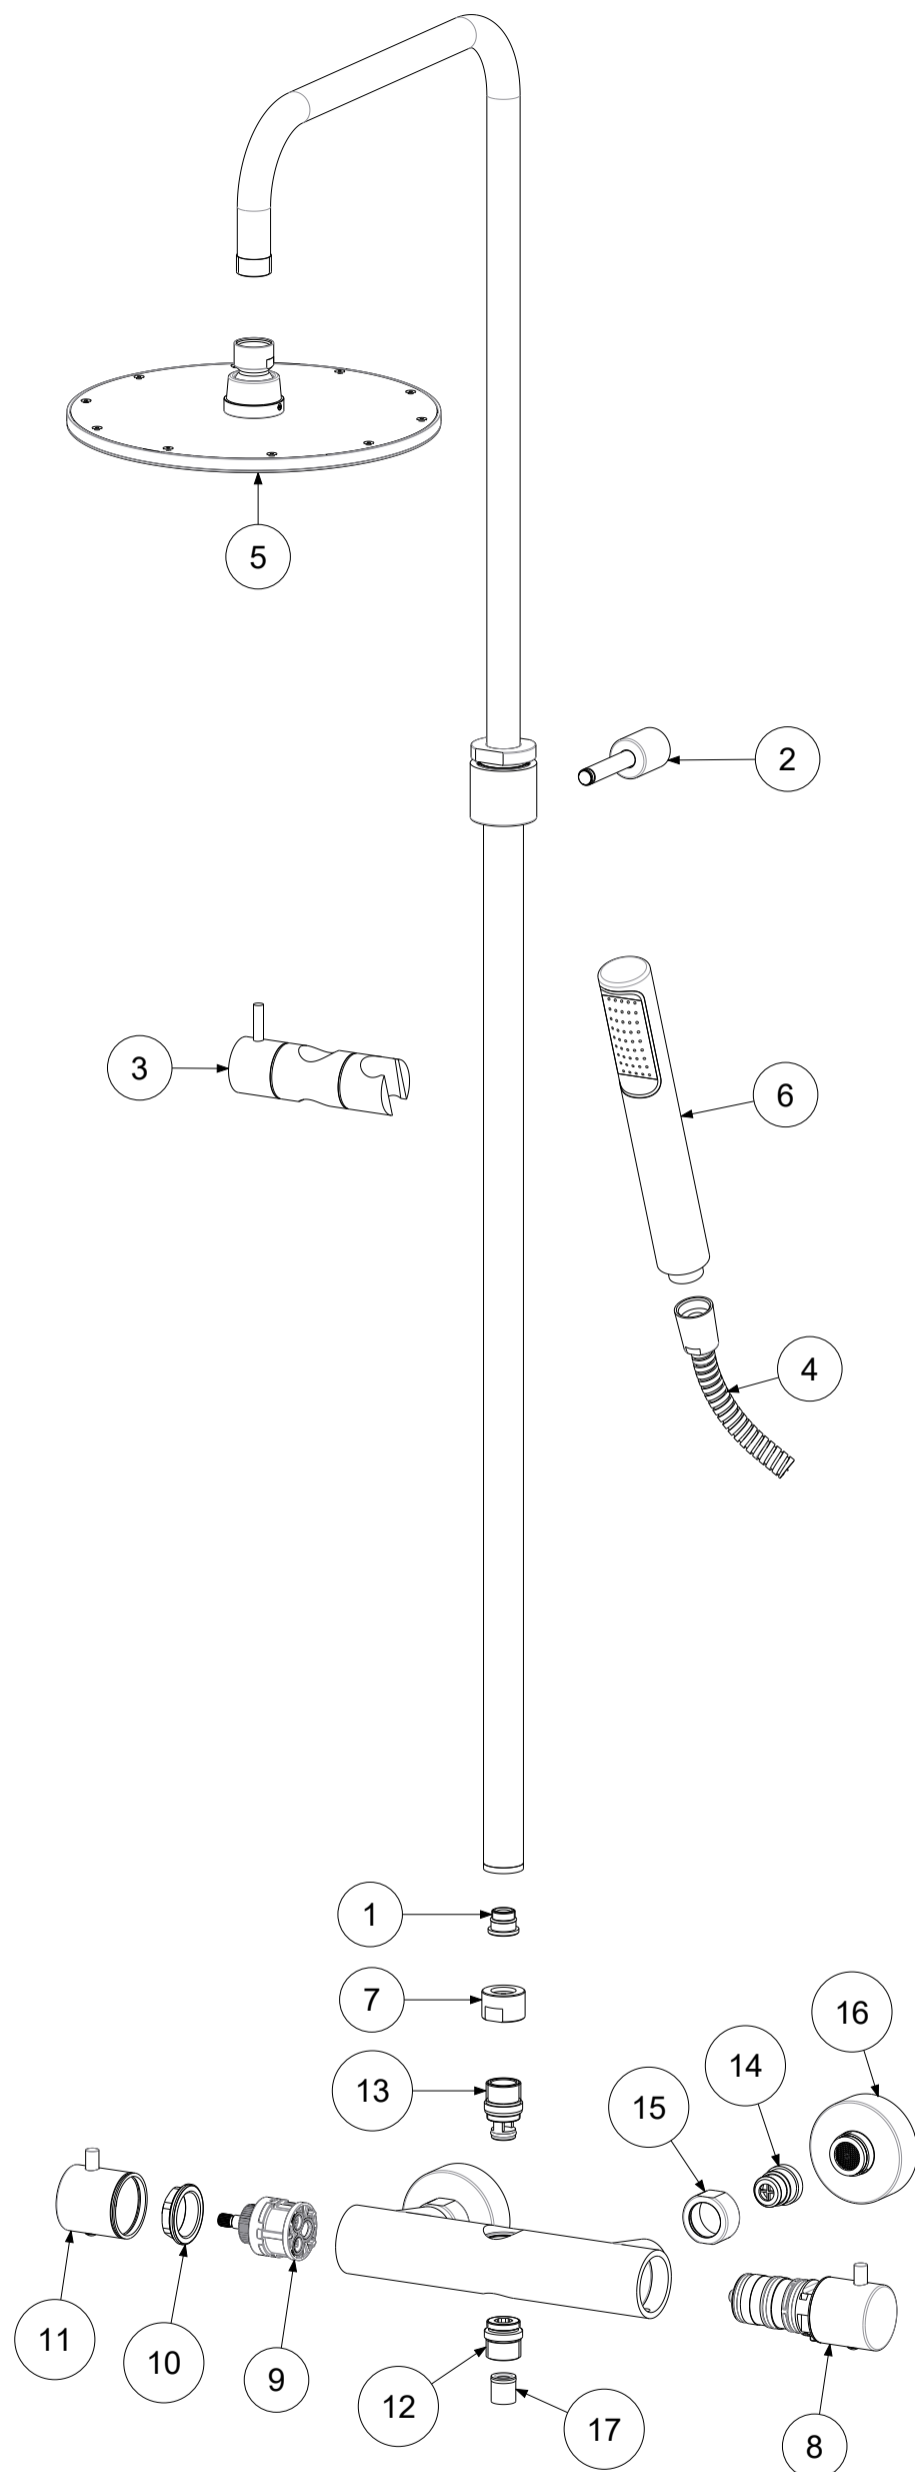

P Item	CODICE Code	DESCRIZIONE Designation
1	ZSED023..	Sede D.18 con o.r. per colonne
2	ZCOL855..	Supporto a muro TONDO con fissaggio
3	ZCOL859..	Supporto doccia scorrevole tondo
4	ZFLO001..	Flessibile 1500mm doppia aggraffatura e calotta conica
5	ZSOF074..	Soffione D225 Tondo in metallo MASTER con snodo
6	ZDOC032..	Doccia birillo
7	ZCAL020..	Calotta 1/2 x COLONNA DOCCIA senza deviatore
8	ZVIT087..	Cartuccia termostatica
9	ZVIT028	Cartuccia deviatore
10	ZGHI003	Ghiera fermacartuccia
11	ZMAN134..	Maniglia per deviatore
12	ZRAC022..	Raccordo 1/2" con OR
13	ZRAC066..	Raccordo superiore 1/2" con OR
14	ZSED029..	Sede per miscelatori termostatici con valvolina e anello
15	ZCAL023..	Calotta per miscelatori a parete
16	ZECC043..	Eccentrico con rosone per gruppi esterni
17	ZACC146	Valvolina antiritorno D.15 mod. normale Lungo

	APPROVATO: Approved:			A3	SCALA Scale	0,220	MATERIALE Material	VARI
	DISEGNATO: Design:	Gaboardi	08/01/2021		UNITA' Unit	mm	SERIE Range	COLONNE
			DESCRIZIONE - Description: Colonna doccia Mini Birillo S/DEV+flx Ott. d.Birillo sof.Master c/scorr.Eco+ LIQ					
	FOGLIO - Sheet:	Ricambi	CODICE - Part Number:		ZCOL638LIQCR			